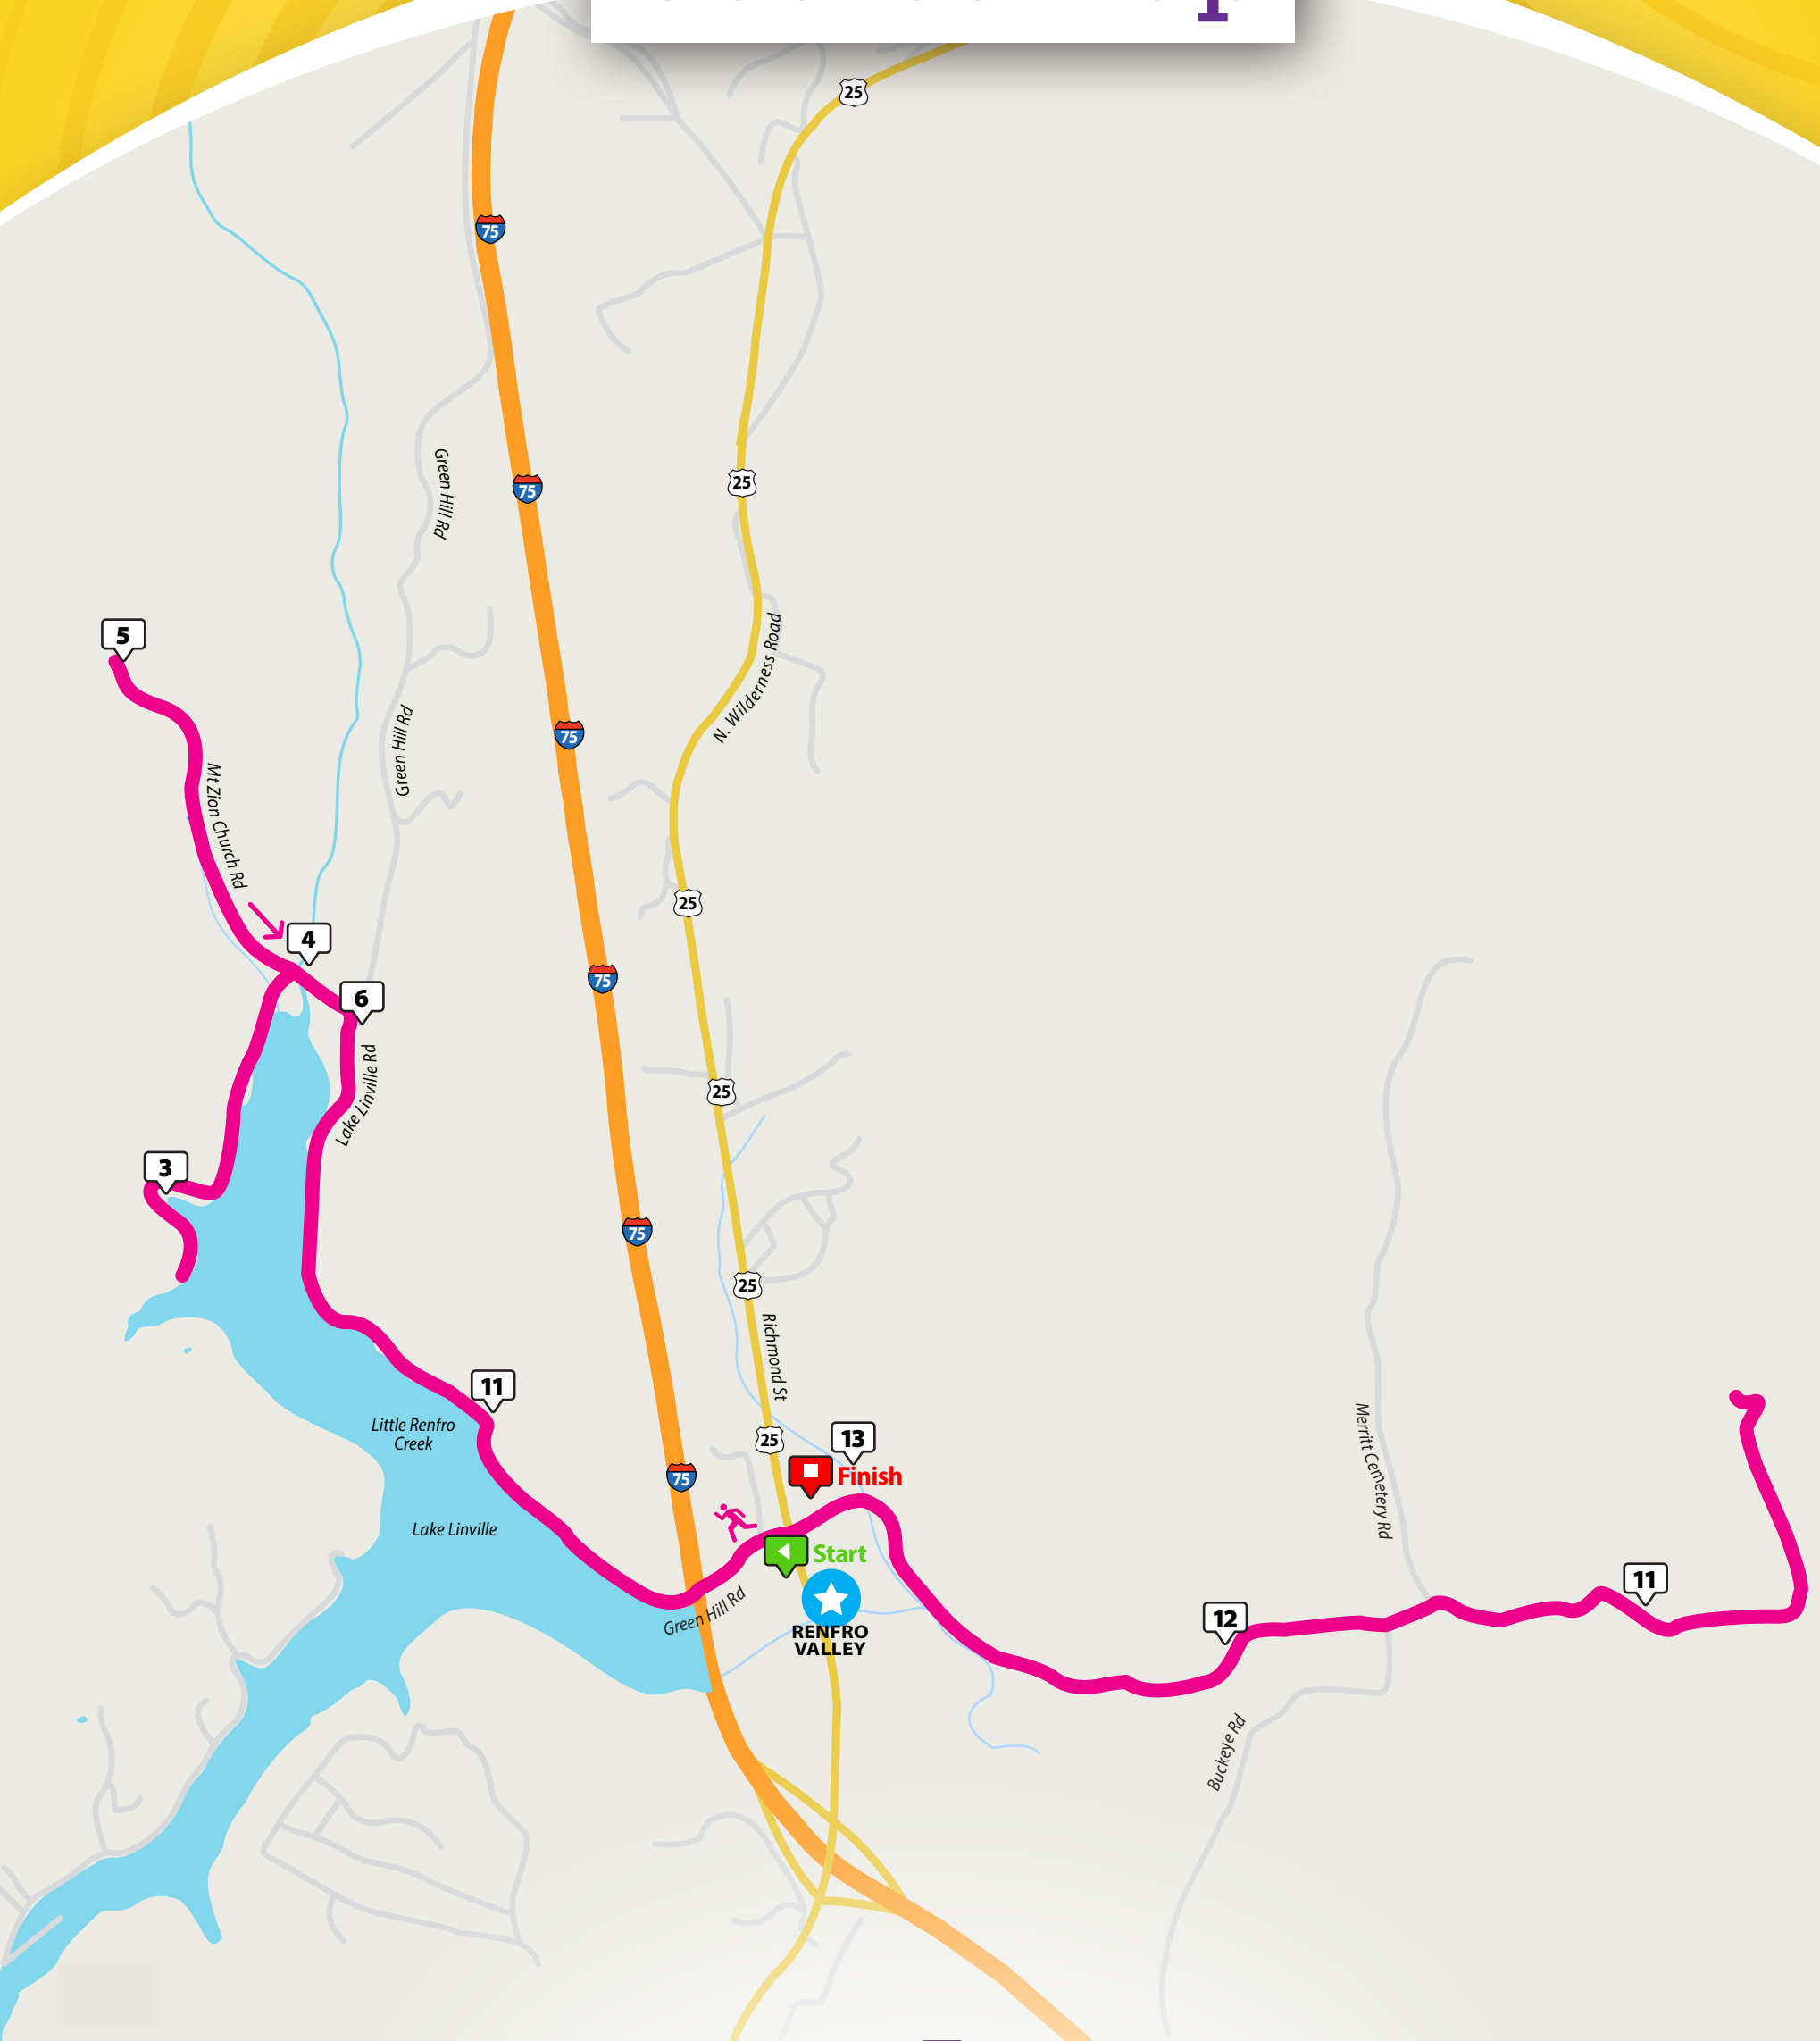

Course Map

RENFRO
RA
ROCK N' RUN